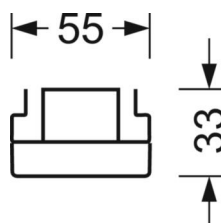

MÉCANIQUE

Couleur du boîtier	blanc signalisation RAL 9016
Cotes (Long.xLarg.xH/DxH)	1531mm x 55mm x 33mm
Poids (net)	1.9kg
Type de montage	Montage sur système de rail support

LIEN PROFOND

<https://www.regiolux.de/fr/article/18610404100>

Référence	LED 10000lm 840
ηLB	100 %
Φ ↓/↑	98 % / 2 %
UGR trans./long.	21.8 / 22.2

Dimensions

L	1531 mm	Longueur
B	55 mm	Largeur
H	33 mm	Hauteur