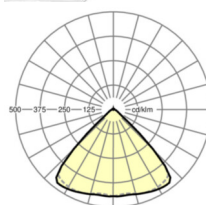

ÉCLAIRAGISME

Équipement	LED, Rendu des couleurs/Température de couleur CRI ≥ 80 / 4000K
Tolérance de localisation chromatique (MacAdam)	3SDCM
Groupe de risque photobiologique (Luminaire)	RG1
Flux lumineux nominal	10192lm
Longévité des sources LED	50000h L80/B10 (Tq 25°C)
Efficacité lumineuse du luminaire	146lm/W
Angle de rayonnement	95° (C0) / 95° (C90)
UGR trans./long.	21.8 / 22.2

Référence	LED 10000lm 840
ηLB	100 %
Φ ↓/↑	98 % / 2 %
UGR trans./long.	21.8 / 22.2

Dimensions

L	1531 mm	Longueur
B	55 mm	Largeur
H	33 mm	Hauteur