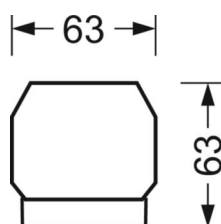

MÉCANIQUE

Couleur du boîtier	blanc signalisation RAL 9016
Cotes (Long.xLarg.xH/DxH)	1531mm x 55mm x 33mm
Poids (net)	1.9kg
Type de montage	Montage sur système de rail support

LIEN PROFOND

<https://www.regiolux.de/fr/article/18610404100>

Référence	LED 10000lm 840
ηLB	100 %
Φ ↓/↑	98 % / 2 %
UGR trans./long.	21.8 / 22.2

Dimensions

L	1531 mm	Longueur
B	55 mm	Largeur
H	33 mm	Hauteur